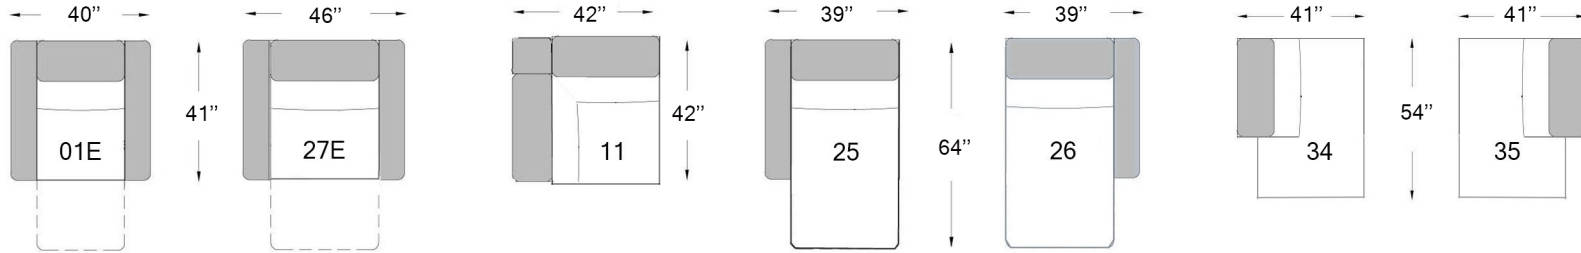

Profondeur du siège: 22"
Hauteur du siège: 17 1/2"
Hauteur du bras: 23 1/2"

E ÉLECTRIQUE
F FIXE

Configurations